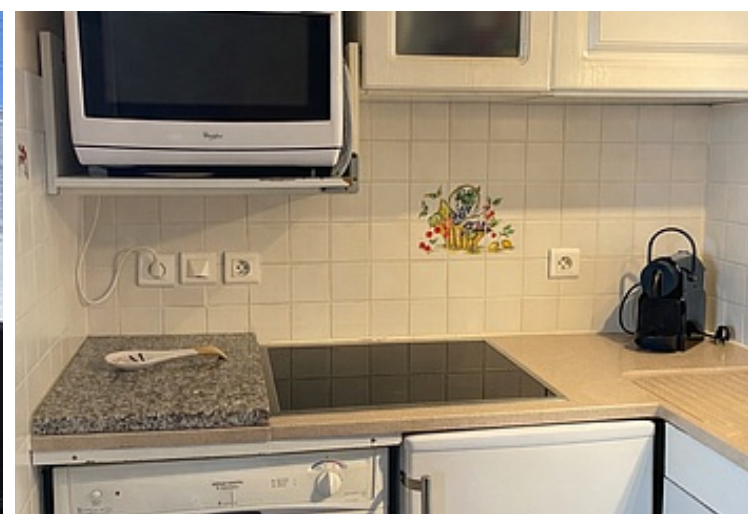

Cuisine : 4 plaques vitrocéramiques, four combiné, lave-vaisselle, réfrigérateur, cafetière électrique et nespresso, bouilloire, grille-pain, appareil à raclette Séjour : 1 canapé Rapido 140 cm Télévision écran plat Chambre : 2 lits simples 80 cm Salle de bains : lavabo, baignoire, sèche serviette électrique WC séparé Equipement de confort : local à skis